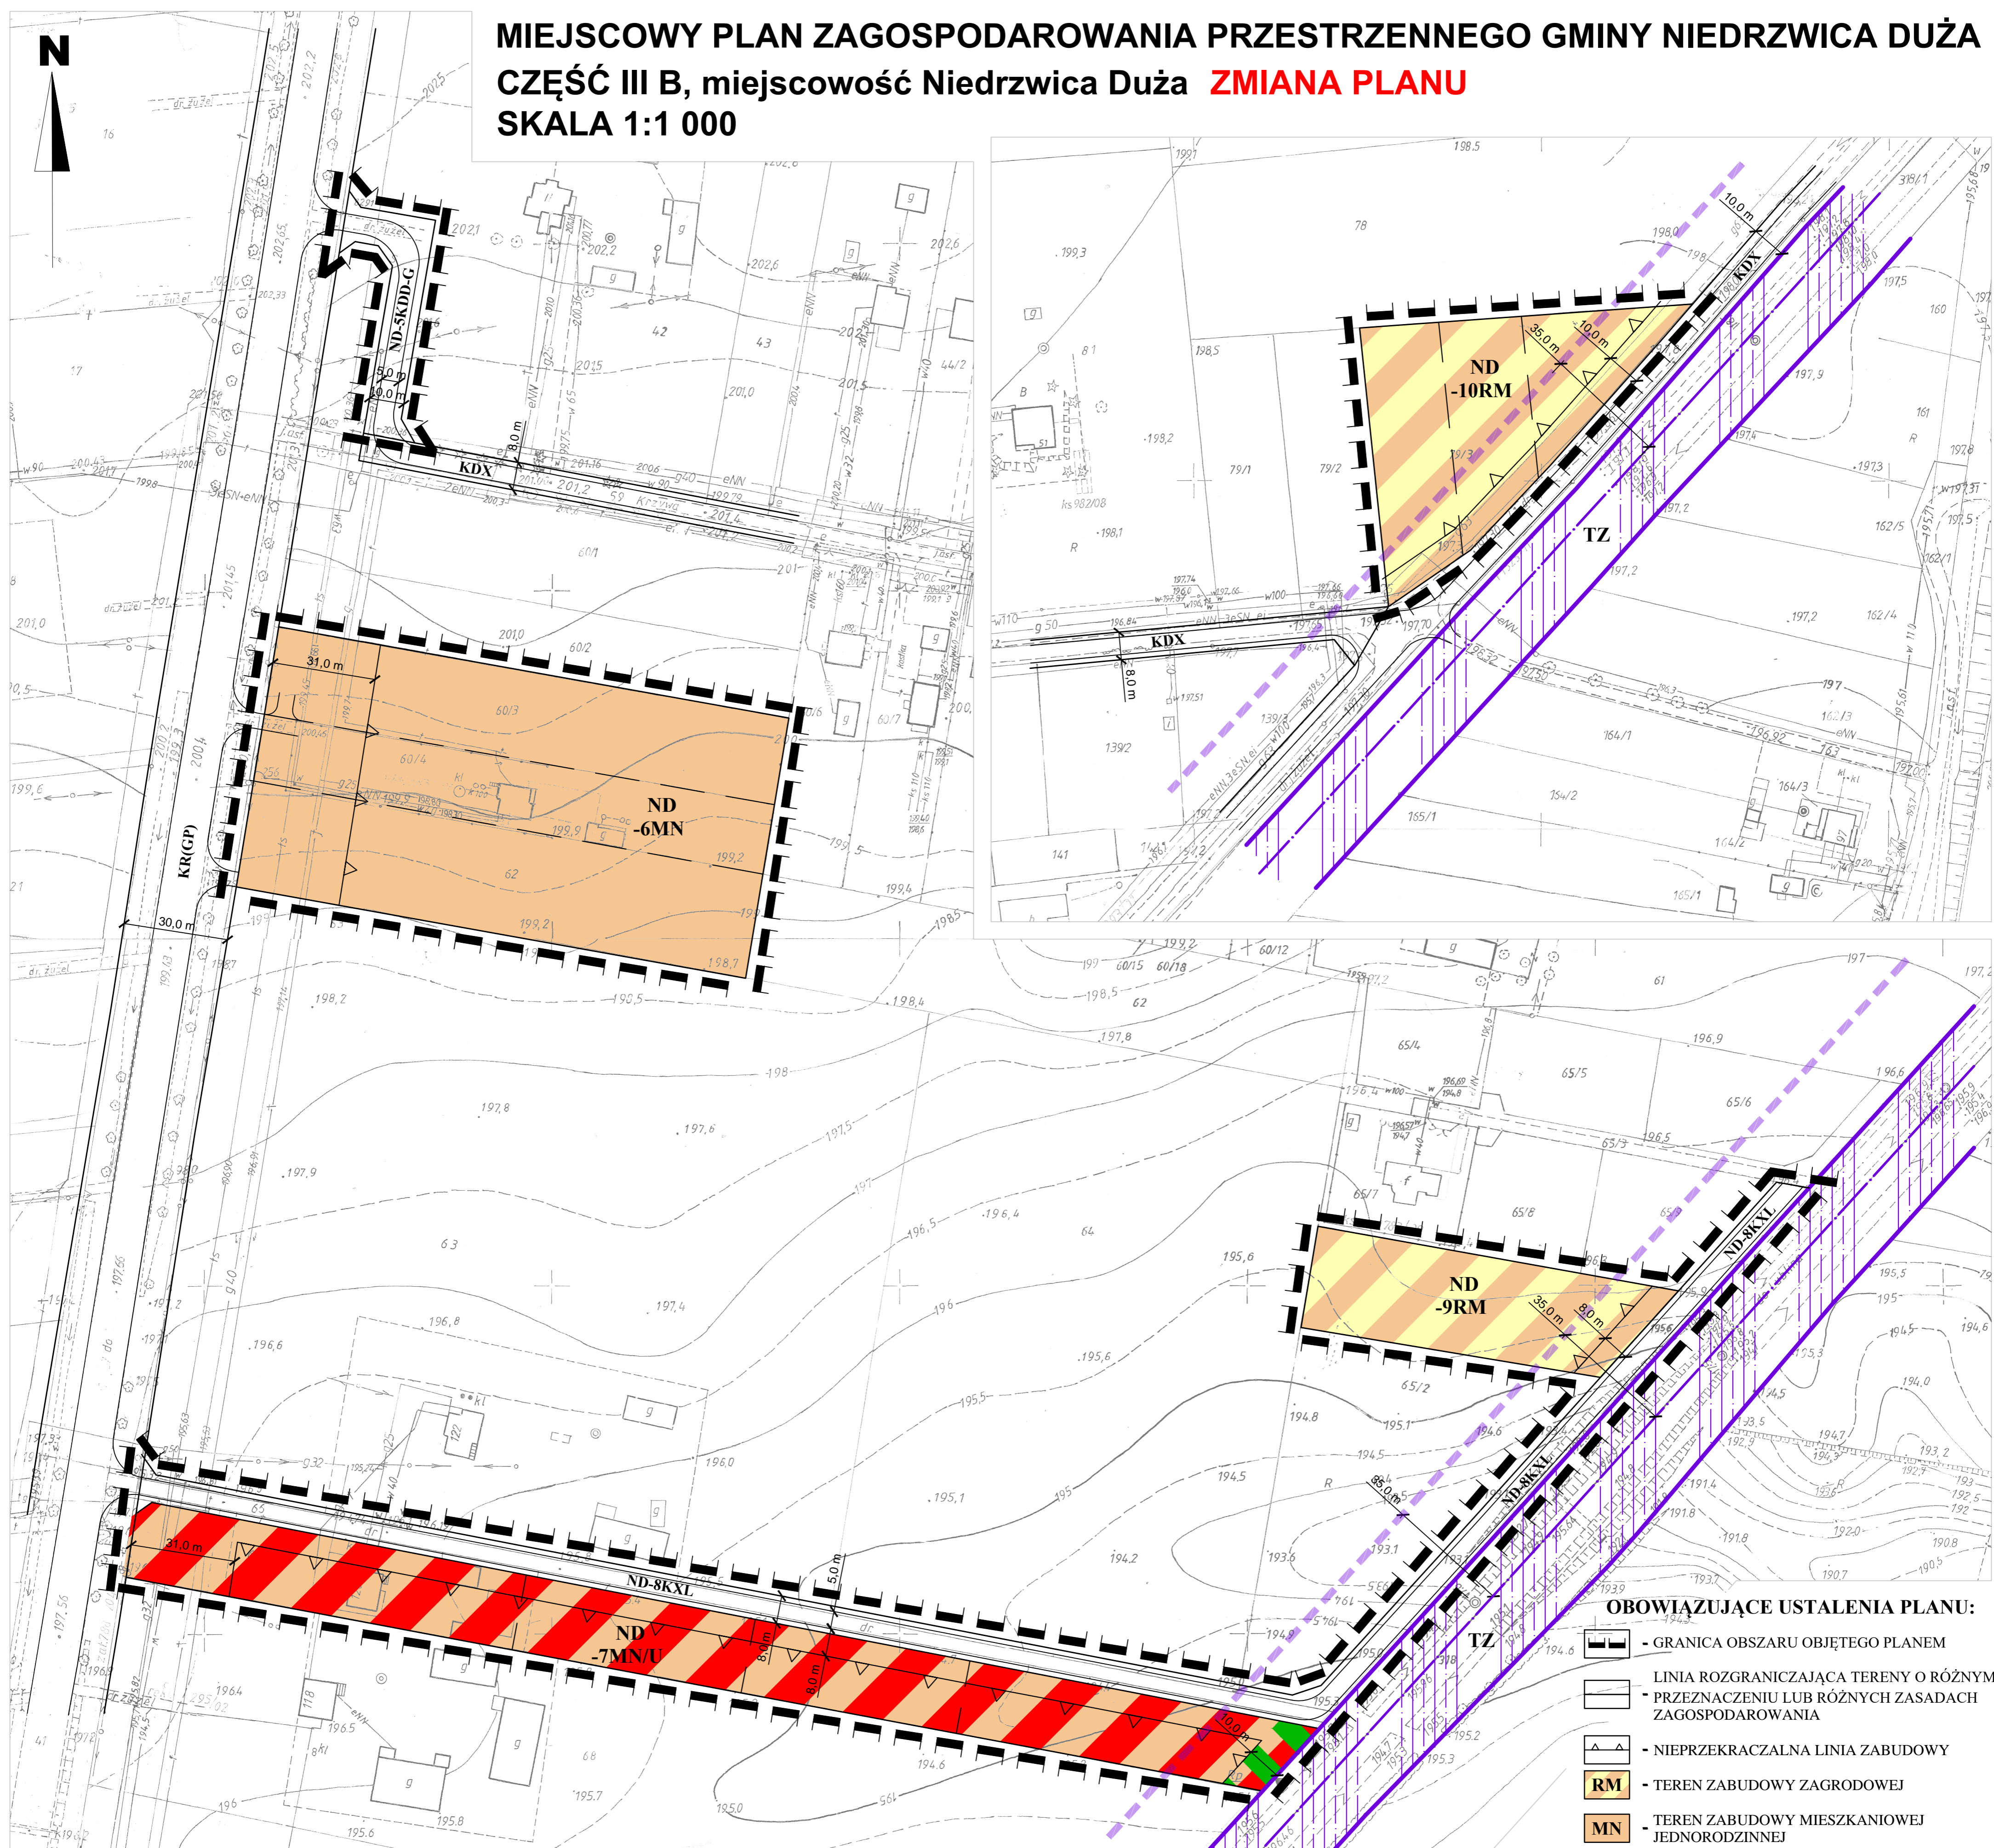

## CZĘŚĆ III B, miejscowość Niedrzewica Duża **ZMIANA PLANU**

### SKALA 1:1 000

#### OBYWĄZUJĄCE USTALENIA PLANU:

- GRANICA OBSZARU OBJĘTEGO PLANEM
- LINIA ROZGRANICZAJĄCA TERENY O RÓŻNYM PRZEZNACZENIU LUB RÓŻNYCH ZASADACH ZAGOSPODAROWANIA
- NIEPRZEKRACZALNA LINIA ZABUDOWY
- RM - TEREN ZABUDOWY ZAGRODOWEJ
- MN - TEREN ZABUDOWY MIESZKANIOWEJ JEDNORODZINNEJ
- MN/U - TEREN ZABUDOWY MIESZKANIOWEJ JEDNORODZINNEJ Z DOPUSZCZENIEM ZABUDOWY USŁUGOWEJ
- ZIELEŃ IZOLACYJNA NA TERENIE O INNYM PRZEZNACZENIU
- KXL - CIĄG PIESZO-JEZDNY
- KDD-G - DROGA DOJAZDOWA - GMINNA

#### OZNACZENIA INFORMACYJNE:

- PROPONOWANY PODZIAŁ TERENÓW NA DZIAŁKI BUDOWLANE
- TZ - TEREN ZAMKNIĘTY
- IZOFONA 35,0 M OD OSI TORU
- KDX - DROGA WEWNĘTRZNA/ CIĄG PIESZO-JEZDNY
- KG(D) - DROGA GMINNA - DOJAZDOWA
- KR(GP) - DROGA GŁÓWNA RUCHU PRZYSPIESZONEGO