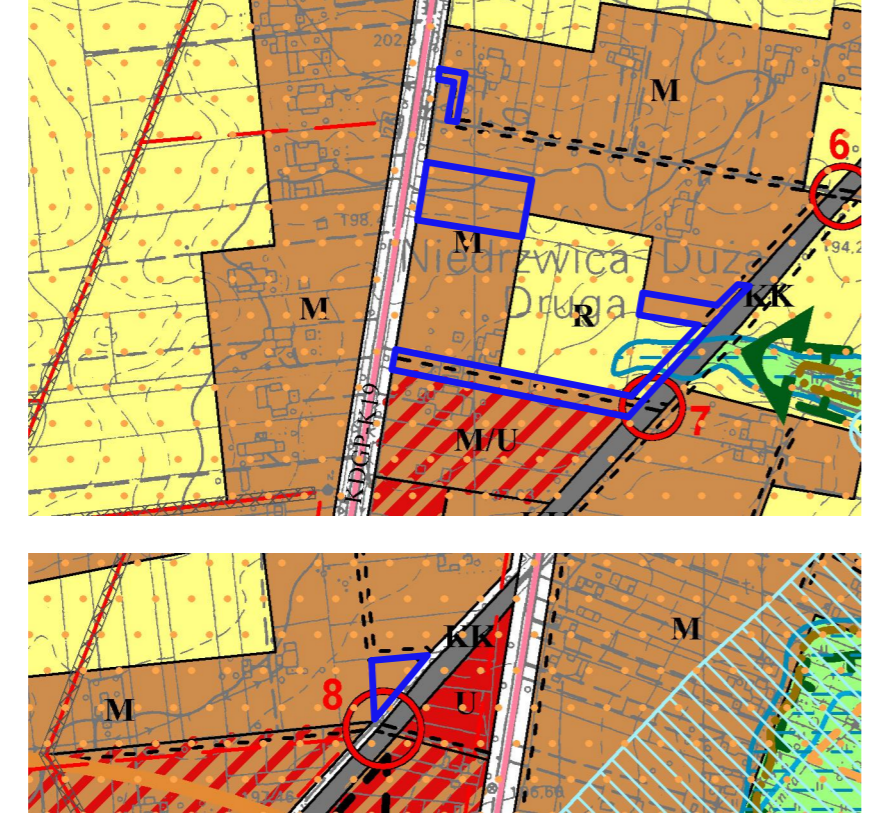

### SKALA 1:1 000

#### OBYWĄZUJĄCE USTALENIA PLANU:

- GRANICA OBSZARU OBJĘTEGO PLANEM
- LINIA ROZGRANICZAJĄCA TERENY O RÓŻNYM PRZEZNACZENIU LUB RÓŻNYCH ZASADACH ZAGOSPODAROWANIA
- NIEPRZEKRACZALNA LINIA ZABUDOWY
- RM - TEREN ZABUDOWY ZAGRODOWEJ
- MN - TEREN ZABUDOWY MIESZKANIOWEJ JEDNORODZINNEJ
- MN/U - TEREN ZABUDOWY MIESZKANIOWEJ JEDNORODZINNEJ Z DOPUSZCZENIEM ZABUDOWY USŁUGOWEJ
- ZIELEŃ IZOLACYJNA NA TERENIE O INNYM PRZEZNACZENIU
- KXL - CIĄG PIESZO-JEZDNY
- KDD-G - DROGA DOJAZDOWA - GMINNA

#### OZNACZENIA INFORMACYJNE:

- PROPONOWANY PODZIAŁ TERENÓW NA DZIAŁKI BUDOWLANE
- TZ - TEREN ZAMKNIĘTY
- IZOFONA 35,0 M OD OSI TORU
- KDX - DROGA WEWNĘTRZNA/ CIĄG PIESZO-JEZDNY
- KG(D) - DROGA GMINNA - DOJAZDOWA
- KR(GP) - DROGA GŁÓWNA RUCHU PRZYSPIESZONEGO

#### OZNACZENIA WYSTĘPUJĄCE NA WYRYSIE STUDIUM:

- LINIA ROZGRANICZAJĄCA TERENY O RÓŻNYM SPOSOBIE ZAGOSPODAROWANIA
- FUNKCJE TERENÓW:**
  - M - TERENY ZABUDOWY MIESZKANIOWEJ
  - TERENY ZABUDOWY MIESZKANIOWEJ Z DOPUSZCZENIEM USŁUG
  - KK - TERENY KOLEJOWE
- POLITYKA STREFOWA:**
  - TERENY ZALEWOWE
  - LINIA ENERGETYCZNA SN KABLOWA
  - PRZEJAZD KOLEJOWY
- DROGI:**
  - DROGA KRAJOWA
  - DROGA GMINNA
  - DROGA WEWNĘTRZNA