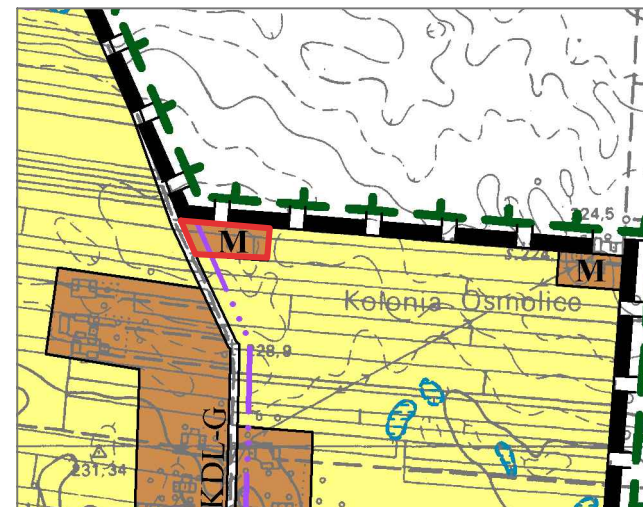

MIEJSCOWY PLAN ZAGOSPODAROWANIA PRZESTRZENNEGO GMINY NIEDRZWICA DUŻA

wieś Osmolice Kolonia, CZĘŚĆ III B **ZMIANA PLANU**

SKALA 1:1000

OBOWIĄZUJĄCE USTALENIA PLANU:

-  - GRANICA OBSZARU OBJĘTEGO PLANEM
-  - LINIA ROZGRANICZAJĄCA TERENY O RÓŻNYM PRZEZNACZENIU LUB RÓŻNYCH ZASADACH ZAGOSPODAROWANIA
-  - NIEPRZEKRACZALNA LINIA ZABUDOWY
-  - TEREN ZABUDOWY ZAGRODOWEJ

OZNACZENIA INFORMACYJNE:

-  - GRANICA ADMINISTRACYJNA GMINY
-  - EKOLOGICZNY SYSTEM OBSZARÓW CHRONIONYCH
-  - PROPONOWANY PODZIAŁ TERENÓW NA DZIAŁKI BUDOWLANE
- KGL** - DROGA GMINNA - LOKALNA

DO WYŁOŻENIA

ZMIANA PLANU ZATWIERDZONA
UCHWAŁĄ NR
Z DNIA
RADY GMINY NIEDRZWICA DUŻA
ZAŁĄCZNIK NR 1.OK.1

MIEJSCOWY PLAN ZAGOSPODAROWANIA PRZESTRZENNEGO GMINY NIEDRZWICA DUŻA
Uchwalony Uchwałą Rady Gminy Nr X/77/03 z dnia 31 lipca 2003r.
SKALA 1:10 000

 - GRANICE OPRACOWANIA

STUDIUM UWARUNKOWAŃ I KIERUNKÓW ZAGOSPODAROWANIA PRZESTRZENNEGO GMINY NIEDRZWICA DUŻA Uchwalone Uchwałą Rady Gminy Nr XXXIII/201/17 z dnia 11 lipca 2017r.
SKALA 1:10 000

OZNACZENIA WYSTĘPUJĄCE NA WYRYSIE STUDIUM: