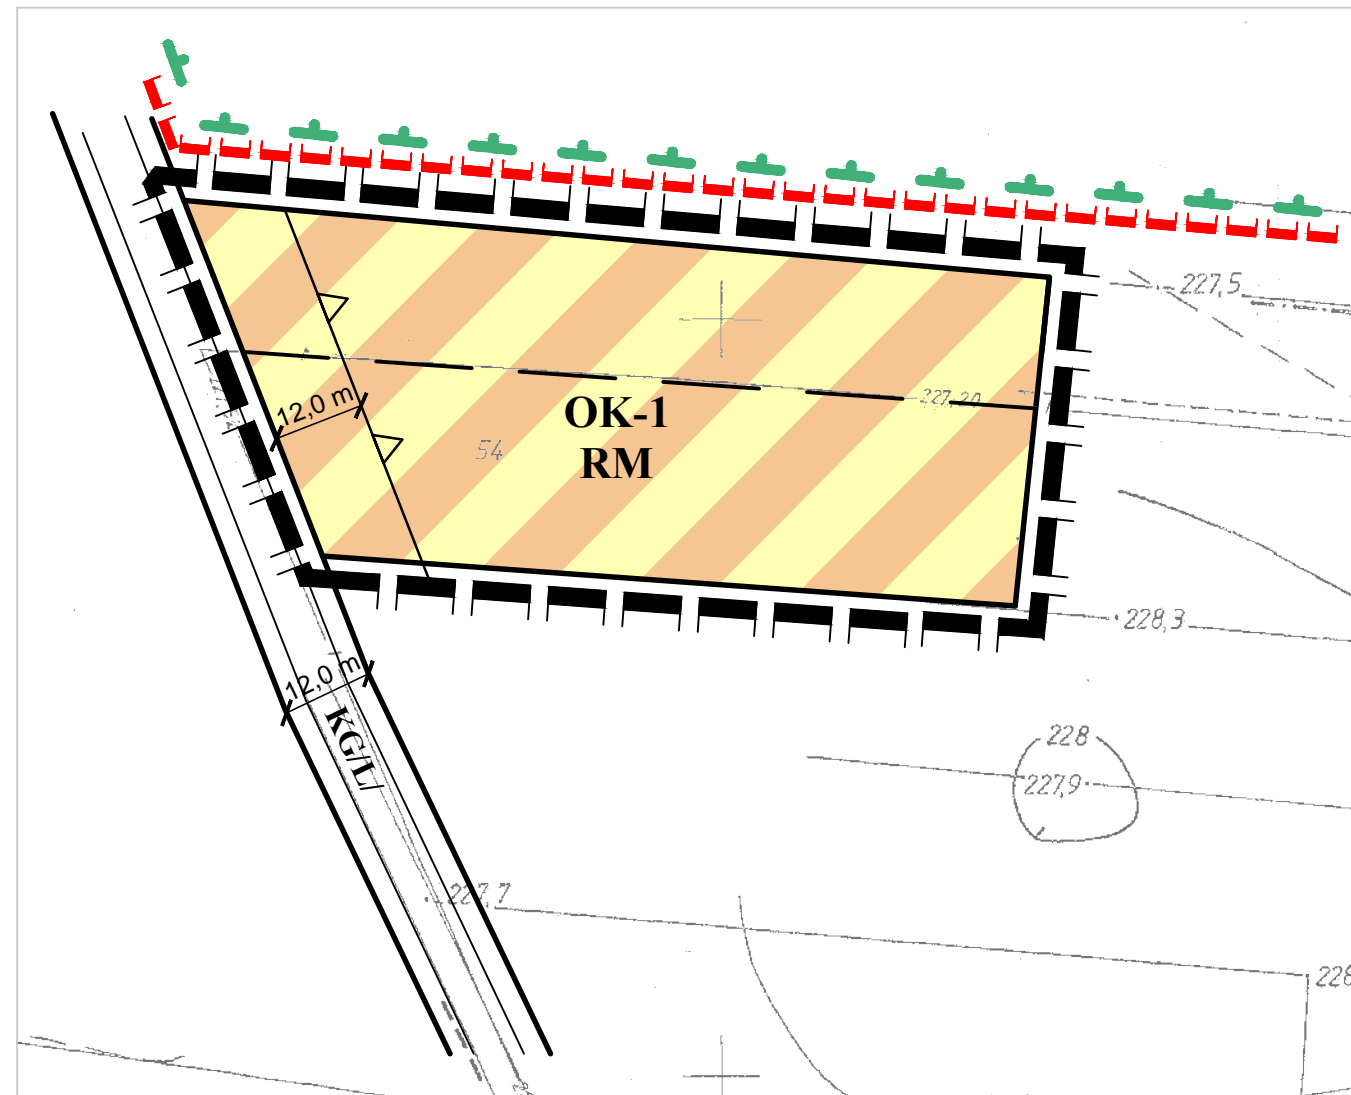

MIEJSCOWY PLAN ZAGOSPODAROWANIA PRZESTRZENNEGO GMINY NIEDRZWICA DUŻA

wieś Osmolice Kolonia, CZĘŚĆ III B **ZMIANA PLANU**

SKALA 1:1000

OBOWIĄZUJĄCE USTALENIA PLANU:

-  - GRANICA OBSZARU OBJĘTEGO PLANEM
-  - LINIA ROZGRANICZAJĄCA TERENY O RÓŻNYM PRZEZNACZENIU LUB RÓŻNYCH ZASADACH ZAGOSPODAROWANIA
-  - NIEPRZEKRACZALNA LINIA ZABUDOWY
-  - TEREN ZABUDOWY ZAGRODOWEJ

OZNACZENIA INFORMACYJNE:

-  - GRANICA ADMINISTRACYJNA GMINY
-  - EKOLOGICZNY SYSTEM OBSZARÓW CHRONIONYCH
-  - PROPONOWANY PODZIAŁ TERENÓW NA DZIAŁKI BUDOWLANE
- KGL** - DROGA GMINNA - LOKALNA

DO WYŁOŻENIA

ZMIANA PLANU ZATWIERDZONA
UCHWAŁĄ NR
Z DNIA
RADY GMINY NIEDRZWICA DUŻA
ZAŁĄCZNIK NR 1.OK.1

MIEJSCOWY PLAN ZAGOSPODAROWANIA PRZESTRZENNEGO GMINY NIEDRZWICA DUŻA
Uchwalony Uchwałą Rady Gminy Nr X/77/03 z dnia 31 lipca 2003r.
SKALA 1:10 000

 - GRANICE OPRACOWANIA

STUDIUM UWARUNKOWAŃ I KIERUNKÓW ZAGOSPODAROWANIA PRZESTRZENNEGO GMINY NIEDRZWICA DUŻA Uchwalone Uchwałą Rady Gminy Nr XXXIII/201/17 z dnia 11 lipca 2017r.
SKALA 1:10 000

OZNACZENIA WYSTĘPUJĄCE NA WYRYSIE STUDIUM: