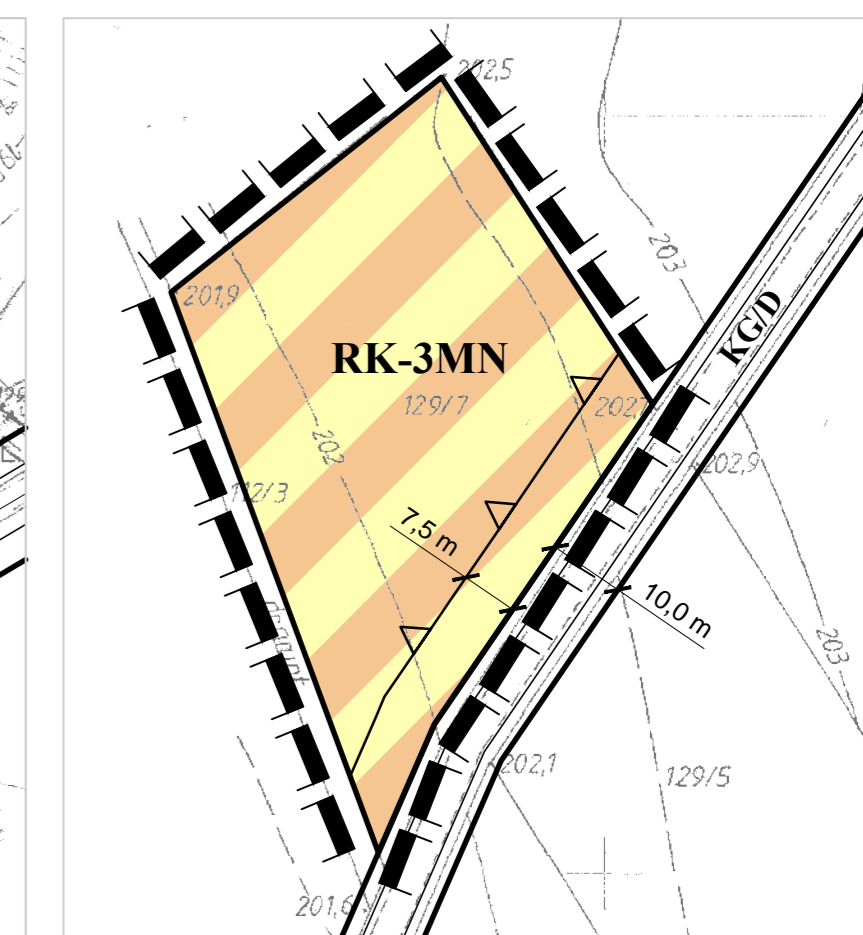

MIEJSCOWY PLAN ZAGOSPODAROWANIA PRZESTRZENNEGO GMINY NIEDRZWICA DUŻA, CZĘŚĆ IIIB WIEŚ RADAWCZYK KOLONIA, ZMIANA PLANU
SKALA 1:1000

OBOWIĄZUJĄCE USTALENIA PLANU:

- GRANICA OBSZARU OBJĘTEGO PLANEM
- LINIA ROZGRANICZAJĄCA TERENY O RÓŻNYM PRZEZNACZENIU LUB RÓŻNYCH ZASADACH ZAGOSPODAROWANIA
- NIEPRZEKRACZALNA LINIA ZABUDOWY
- OBSZAR O SKOMPLIKOWANYCH WARUNKACH GRUNTOWO-WODNYCH
- MN - TEREN ZABUDOWY MIESZKANIOWEJ JENORODZINNEJ
- RM - TEREN ZABUDOWY ZAGRODOWEJ
- KXL - CIĄG PIESZO JEZDNY

OZNACZENIA INFORMACYJNE:

- GRANICA ADMINISTRACYJNA GMINY
- EKOLOGICZNY SYSTEM OBSZARÓW CHRONIONYCH
- STANOWISKO ARCHEOLOGICZNE
- PROPONOWANY PODZIAŁ TERENÓW NA DZIAŁKI BUDOWLANE
- KG/D - DROGA GMINNA DOJAZDOWA
- KP/L - DROGA POWIATOWA LOKALNA

OZNACZENIA WYSTĘPUJĄCE NA WYRYSIE STUDIUM:

- GRANICA OPRACOWANIA
- LINIA ROZGRANICZAJĄCA TERENY O RÓŻNYM SPOSOBIE ZAGOSPODAROWANIA

FUNKCJE TERENÓW:

- M - TERENY ZABUDOWY MIESZKANIOWEJ
- M/ML - TERENY ZABUDOWY MIESZKANIOWEJ I LETNISKOWEJ
- R - TERENY UPRAW ROLNYCH

- GRANICA OPRACOWANIA

MIEJSCOWY PLAN ZAGOSPODAROWANIA PRZESTRZENNEGO GMINY NIEDRZWICA DUŻA Uchwalony Uchwałą Rady Gminy Nr. X/77/03 z dnia 31 lipca 2003 r
 SKALA 1:10 000

- GRANICA OPRACOWANIA

DO WYŁOŻENIA