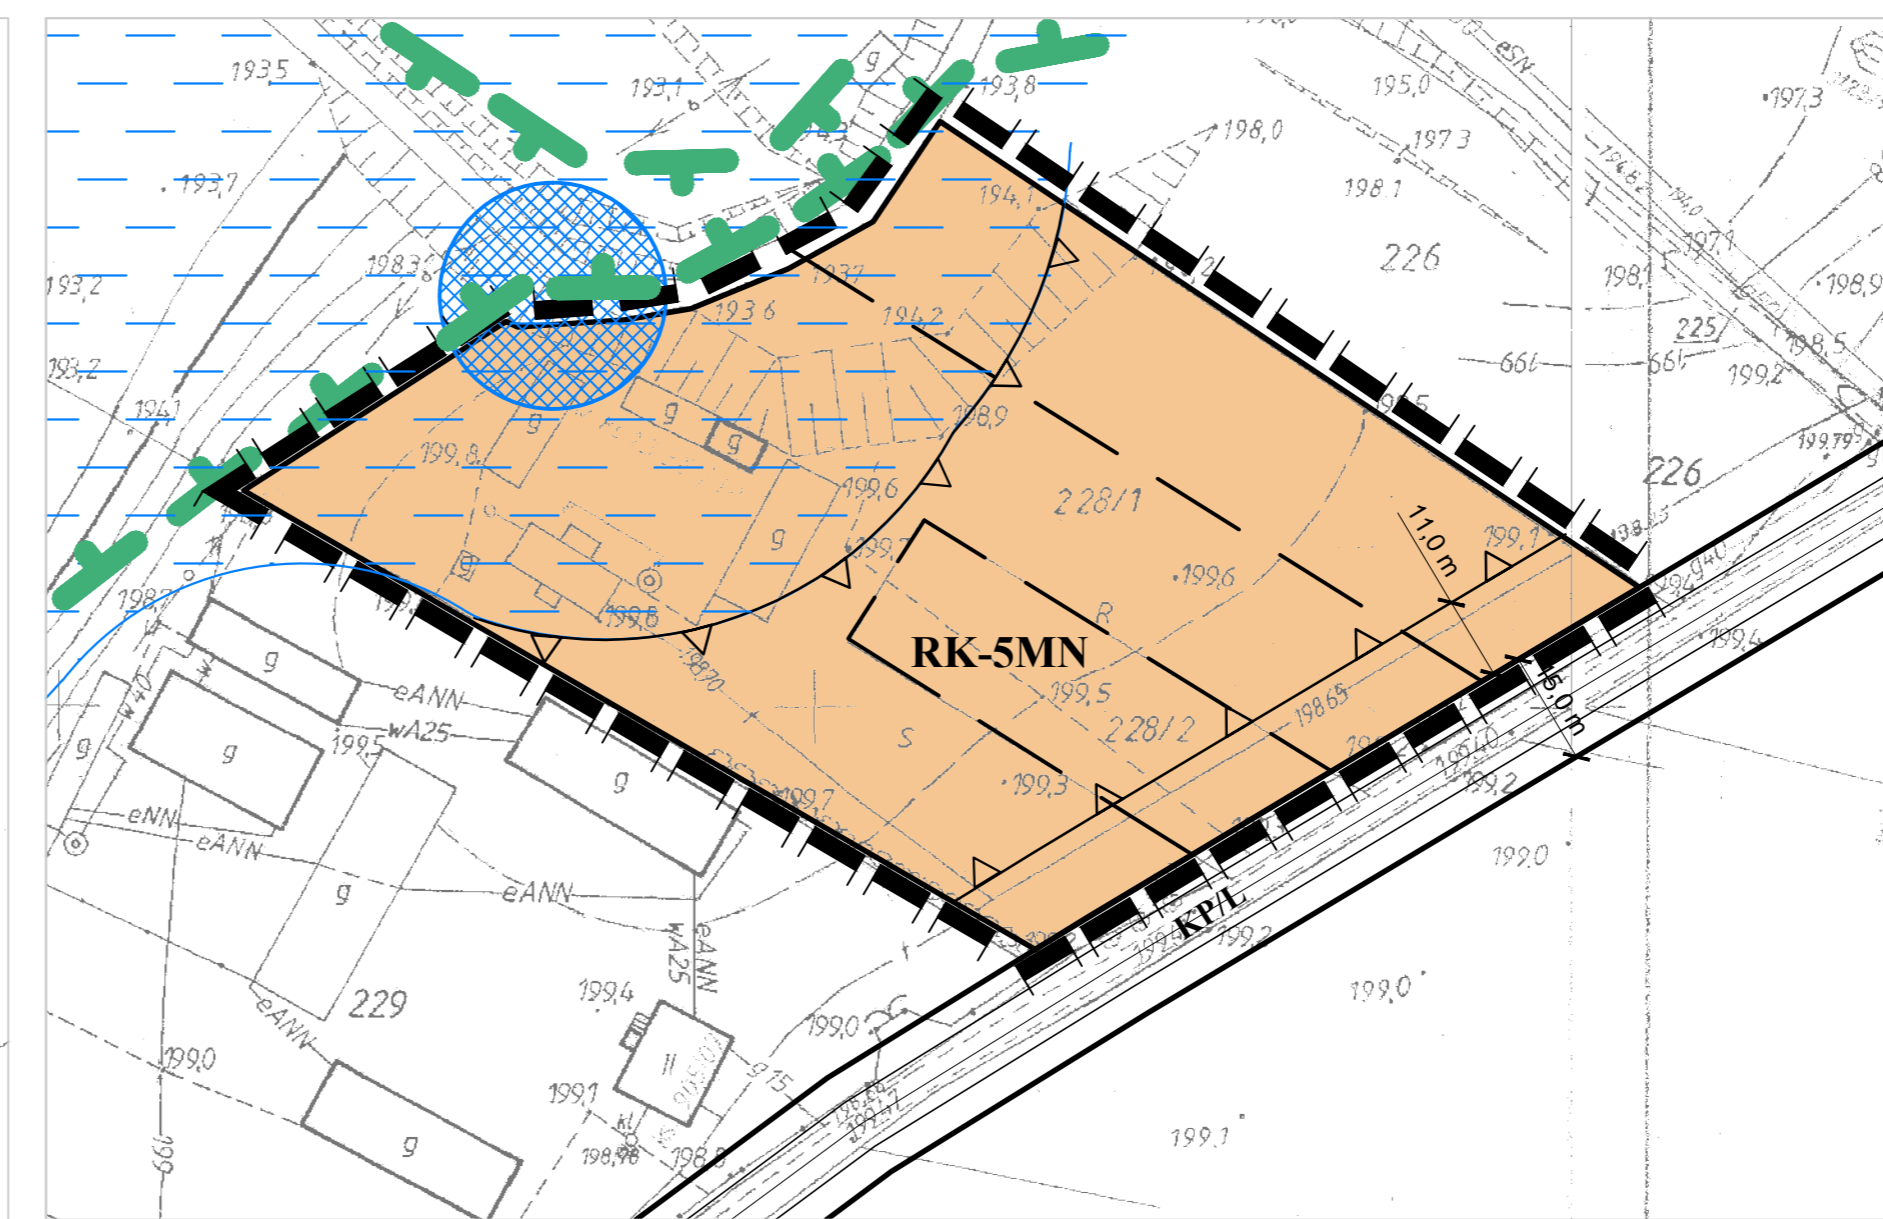

MIEJSCOWY PLAN ZAGOSPODAROWANIA PRZESTRZENNEGO GMINY NIEDRZWICA DUŻA, CZĘŚĆ IIIB WIEŚ RADAWCZYK KOLONIA, ZMIANA PLANU
SKALA 1:1000

OBOWIĄZUJĄCE USTALENIA PLANU:

- GRANICA OBSZARU OBJĘTEGO PLANEM
- LINIA ROZGRANICZAJĄCA TERENY O RÓŻNYM PRZEZNACZENIU LUB RÓŻNYCH ZASADACH ZAGOSPODAROWANIA
- NIEPRZEKRACZALNA LINIA ZABUDOWY
- OBSZAR O SKOMPLIKOWANYCH WARUNKACH GRUNTOWO-WODNYCH
- MN - TEREN ZABUDOWY MIESZKANIOWEJ JENORODZINNEJ
- RM - TEREN ZABUDOWY ZAGRODOWEJ
- KXL - CIĄG PIESZO JEZDNY

OZNACZENIA INFORMACYJNE:

- GRANICA ADMINISTRACYJNA GMINY
- EKOLOGICZNY SYSTEM OBSZARÓW CHRONIONYCH
- STANOWISKO ARCHEOLOGICZNE
- PROPONOWANY PODZIAŁ TERENÓW NA DZIAŁKI BUDOWLANE
- KG/D - DROGA GMINNA DOJAZDOWA
- KP/L - DROGA POWIATOWA LOKALNA

OZNACZENIA WYSTĘPUJĄCE NA WYRYSIE STUDIUM:

- GRANICA OPRACOWANIA
- LINIA ROZGRANICZAJĄCA TERENY O RÓŻNYM SPOSOBIE ZAGOSPODAROWANIA

FUNKCJE TERENÓW:

- M - TERENY ZABUDOWY MIESZKANIOWEJ
- M/ML - TERENY ZABUDOWY MIESZKANIOWEJ I LETNISKOWEJ
- R - TERENY UPRAW ROLNYCH

- GRANICA OPRACOWANIA

MIEJSCOWY PLAN ZAGOSPODAROWANIA PRZESTRZENNEGO GMINY NIEDRZWICA DUŻA Uchwalony Uchwałą Rady Gminy Nr. X/77/03 z dnia 31 lipca 2003 r
 SKALA 1:10 000

- GRANICA OPRACOWANIA

DO WYŁOŻENIA