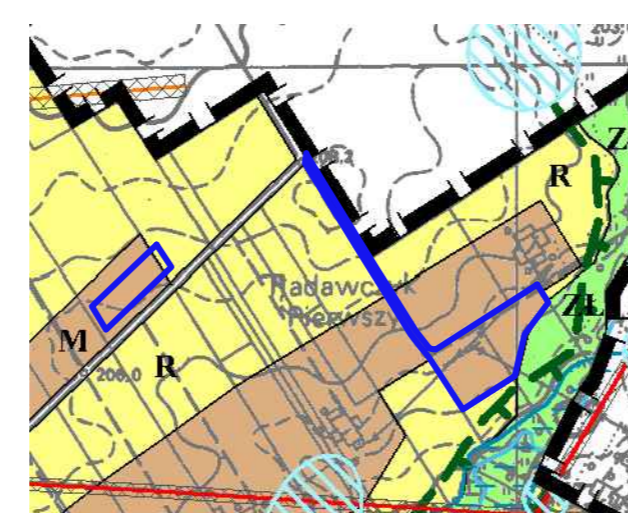

MIEJSCOWY PLAN ZAGOSPODAROWANIA PRZESTRZENNEGO GMINY NIEDRZWICA DUŻA, CZĘŚĆ IIIB WIEŚ RADAWCZYK KOLONIA, ZMIANA PLANU
SKALA 1:1000

OBOWIĄZUJĄCE USTALENIA PLANU:

- GRANICA OBSZARU OBJĘTEGO PLANEM
- LINIA ROZGRANICZAJĄCA TERENY O RÓŻNYM PRZEZNACZENIU LUB RÓŻNYCH ZASADACH ZAGOSPODAROWANIA
- NIEPRZEKRACZALNA LINIA ZABUDOWY
- OBSZAR O SKOMPLIKOWANYCH WARUNKACH GRUNTOWO-WODNYCH
- MN - TEREN ZABUDOWY MIESZKANIOWEJ JENORODZINNEJ
- RM - TEREN ZABUDOWY ZAGRODOWEJ
- KXL - CIĄG PIESZO JEZDNY

OZNACZENIA WYSTĘPUJĄCE NA WYRYSIE STUDIUM:

- GRANICA OPRACOWANIA
- LINIA ROZGRANICZAJĄCA TERENY O RÓŻNYM SPOSOBIE ZAGOSPODAROWANIA

FUNKCJE TERENÓW:

- M - TERENY ZABUDOWY MIESZKANIOWEJ
- M/ML - TERENY ZABUDOWY MIESZKANIOWEJ I LETNISKOWEJ
- R - TERENY UPRAW ROLNYCH

POLITYKA STREFOWA:

- EKOLOGICZNY SYSTEM OBSZARÓW CHRONIONYCH
- TERENY ZALEWOWE
- STANOWISKA ARCHEOLOGICZNE

DROGI:

- DROGA POWIATOWA
- DROGA GMINNA

STUDIUM UWARUNKOWAŃ I KIERUNKÓW ZAGOSPODAROWANIA PRZESTRZENNEGO GMINY NIEDRZWICA DUŻA Uchwalone Uchwałą Rady Gminy Nr. XXXIII/201/17 dnia 11 lipca 2017 r
 SKALA 1:10 000

- GRANICA OPRACOWANIA

MIEJSCOWY PLAN ZAGOSPODAROWANIA PRZESTRZENNEGO GMINY NIEDRZWICA DUŻA Uchwalony Uchwałą Rady Gminy Nr. X/77/03 z dnia 31 lipca 2003 r
 SKALA 1:10 000

- GRANICA OPRACOWANIA

DO WYŁOŻENIA