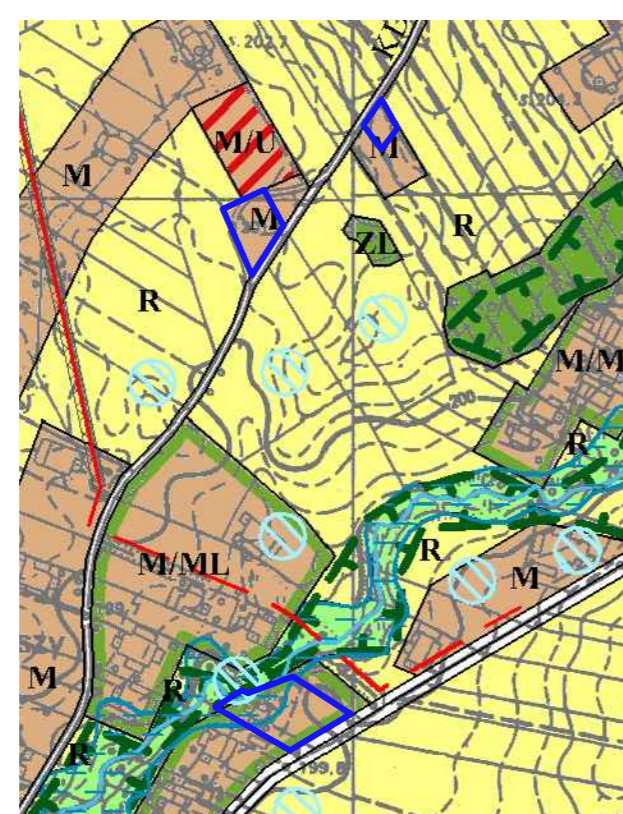

MIEJSCOWY PLAN ZAGOSPODAROWANIA PRZESTRZENNEGO GMINY NIEDRZWICA DUŻA, CZĘŚĆ IIIB WIEŚ RADAWCZYK KOLONIA, ZMIANA PLANU
SKALA 1:1000

OBOWIĄZUJĄCE USTALENIA PLANU:

- GRANICA OBSZARU OBJĘTEGO PLANEM
- LINIA ROZGRANICZAJĄCA TERENY O RÓŻNYM PRZEZNACZENIU LUB RÓŻNYCH ZASADACH ZAGOSPODAROWANIA
- NIEPRZEKRACZALNA LINIA ZABUDOWY
- OBSZAR O SKOMPLIKOWANYCH WARUNKACH GRUNTOWO-WODNYCH
- MN - TEREN ZABUDOWY MIESZKANIOWEJ JENORODZINNEJ
- RM - TEREN ZABUDOWY ZAGRODOWEJ
- KXL - CIĄG PIESZO JEZDNY

OZNACZENIA WYSTĘPUJĄCE NA WYRYSIE STUDIUM:

- GRANICA OPRACOWANIA
- LINIA ROZGRANICZAJĄCA TERENY O RÓŻNYM SPOSOBIE ZAGOSPODAROWANIA

FUNKCJE TERENÓW:

- M - TERENY ZABUDOWY MIESZKANIOWEJ
- M/ML - TERENY ZABUDOWY MIESZKANIOWEJ I LETNISKOWEJ
- R - TERENY UPRAW ROLNYCH

POLITYKA STREFOWA:

- EKOLOGICZNY SYSTEM OBSZARÓW CHRONIONYCH
- TERENY ZALEWOWE
- STANOWISKA ARCHEOLOGICZNE

DROGI:

- DROGA POWIATOWA
- DROGA GMINNA

STUDIUM UWARUNKOWAŃ I KIERUNKÓW ZAGOSPODAROWANIA PRZESTRZENNEGO GMINY NIEDRZWICA DUŻA Uchwalone Uchwałą Rady Gminy Nr. XXXIII/201/17 dnia 11 lipca 2017 r
 SKALA 1:10 000

- GRANICA OPRACOWANIA

MIEJSCOWY PLAN ZAGOSPODAROWANIA PRZESTRZENNEGO GMINY NIEDRZWICA DUŻA Uchwalony Uchwałą Rady Gminy Nr. X/77/03 z dnia 31 lipca 2003 r
 SKALA 1:10 000

- GRANICA OPRACOWANIA

DO WYŁOŻENIA