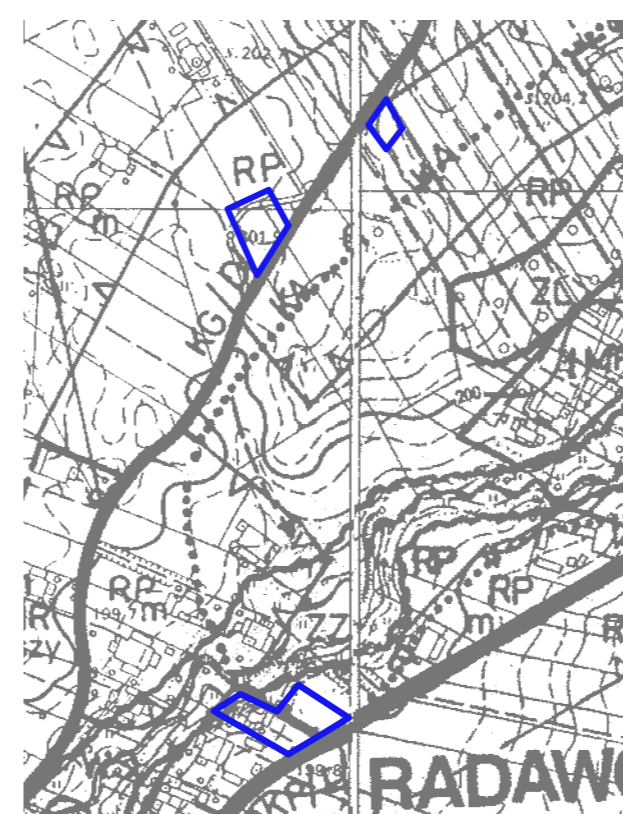

MIEJSCOWY PLAN ZAGOSPODAROWANIA PRZESTRZENNEGO GMINY NIEDRZWICA DUŻA, CZĘŚĆ IIIB WIEŚ RADAWCZYK KOLONIA, ZMIANA PLANU
SKALA 1:1000

OBOWIĄZUJĄCE USTALENIA PLANU:

- GRANICA OBSZARU OBJĘTEGO PLANEM
- LINIA ROZGRANICZAJĄCA TERENY O RÓŻNYM PRZEZNACZENIU LUB RÓŻNYCH ZASADACH ZAGOSPODAROWANIA
- NIEPRZEKRACZALNA LINIA ZABUDOWY
- OBSZAR O SKOMPLIKOWANYCH WARUNKACH GRUNTOWO-WODNYCH
- MN - TEREN ZABUDOWY MIESZKANIOWEJ JENORODZINNEJ
- RM - TEREN ZABUDOWY ZAGRODOWEJ
- KXL - CIĄG PIESZO JEZDNY

OZNACZENIA WYSTĘPUJĄCE NA WYRYSIE STUDIUM:

- GRANICA OPRACOWANIA
- LINIA ROZGRANICZAJĄCA TERENY O RÓŻNYM SPOSOBIE ZAGOSPODAROWANIA

FUNKCJE TERENÓW:

- M - TERENY ZABUDOWY MIESZKANIOWEJ
- M/ML - TERENY ZABUDOWY MIESZKANIOWEJ I LETNISKOWEJ
- R - TERENY UPRAW ROLNYCH

POLITYKA STREFOWA:

- EKOLOGICZNY SYSTEM OBSZARÓW CHRONIONYCH
- TERENY ZALEWOWE
- STANOWISKA ARCHEOLOGICZNE

DROGI:

- DROGA POWIATOWA
- DROGA GMINNA

STUDIUM UWARUNKOWAŃ I KIERUNKÓW ZAGOSPODAROWANIA PRZESTRZENNEGO GMINY NIEDRZWICA DUŻA Uchwalone Uchwałą Rady Gminy Nr. XXXIII/201/17 dnia 11 lipca 2017 r
 SKALA 1:10 000

- GRANICA OPRACOWANIA

MIEJSCOWY PLAN ZAGOSPODAROWANIA PRZESTRZENNEGO GMINY NIEDRZWICA DUŻA Uchwalony Uchwałą Rady Gminy Nr. X/77/03 z dnia 31 lipca 2003 r
 SKALA 1:10 000

- GRANICA OPRACOWANIA

DO WYŁOŻENIA