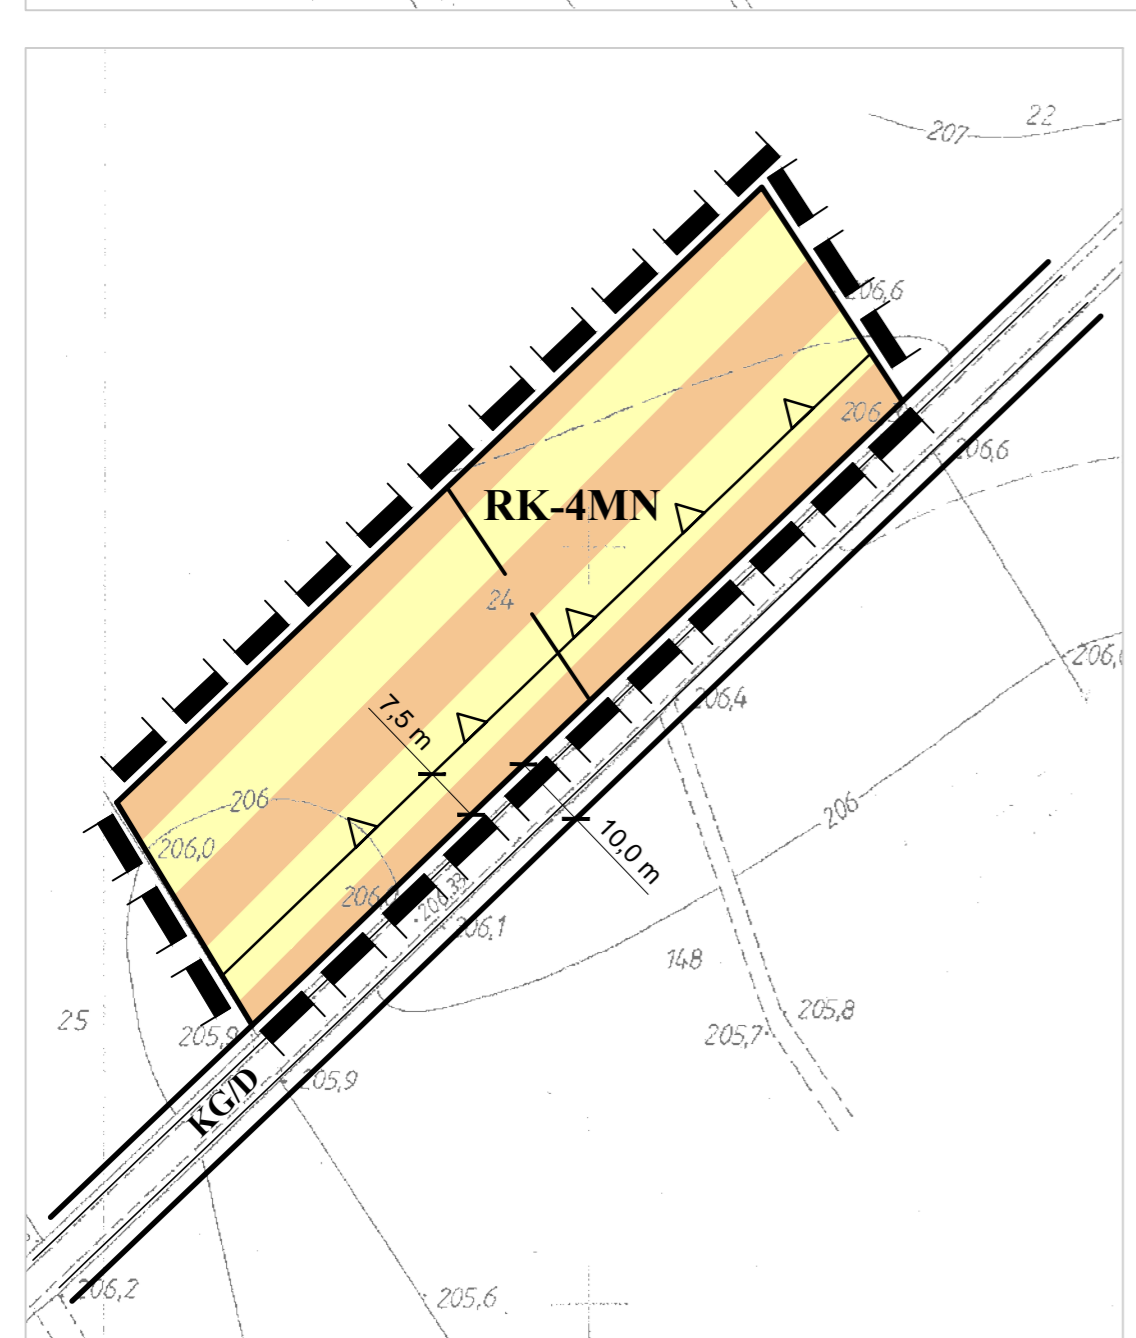

MIEJSCOWY PLAN ZAGOSPODAROWANIA PRZESTRZENNEGO GMINY NIEDRZWICA DUŻA, CZĘŚĆ IIIB WIEŚ RADAWCZYK KOLONIA, ZMIANA PLANU
SKALA 1:1000

OBOWIĄZUJĄCE USTALENIA PLANU:

- GRANICA OBSZARU OBJĘTEGO PLANEM
- LINIA ROZGRANICZAJĄCA TERENY O RÓŻNYM PRZEZNACZENIU LUB RÓŻNYCH ZASADACH ZAGOSPODAROWANIA
- NIEPRZEKRACZALNA LINIA ZABUDOWY
- OBSZAR O SKOMPLIKOWANYCH WARUNKACH GRUNTOWO-WODNYCH
- MN - TEREN ZABUDOWY MIESZKANIOWEJ JENORODZINNEJ
- RM - TEREN ZABUDOWY ZAGRODOWEJ
- KXL - CIĄG PIESZO JEZDNY

OZNACZENIA WYSTĘPUJĄCE NA WYRYSIE STUDIUM:

- GRANICA OPRACOWANIA
- LINIA ROZGRANICZAJĄCA TERENY O RÓŻNYM SPOSOBIE ZAGOSPODAROWANIA

FUNKCJE TERENÓW:

- M - TERENY ZABUDOWY MIESZKANIOWEJ
- M/ML - TERENY ZABUDOWY MIESZKANIOWEJ I LETNISKOWEJ
- R - TERENY UPRAW ROLNYCH