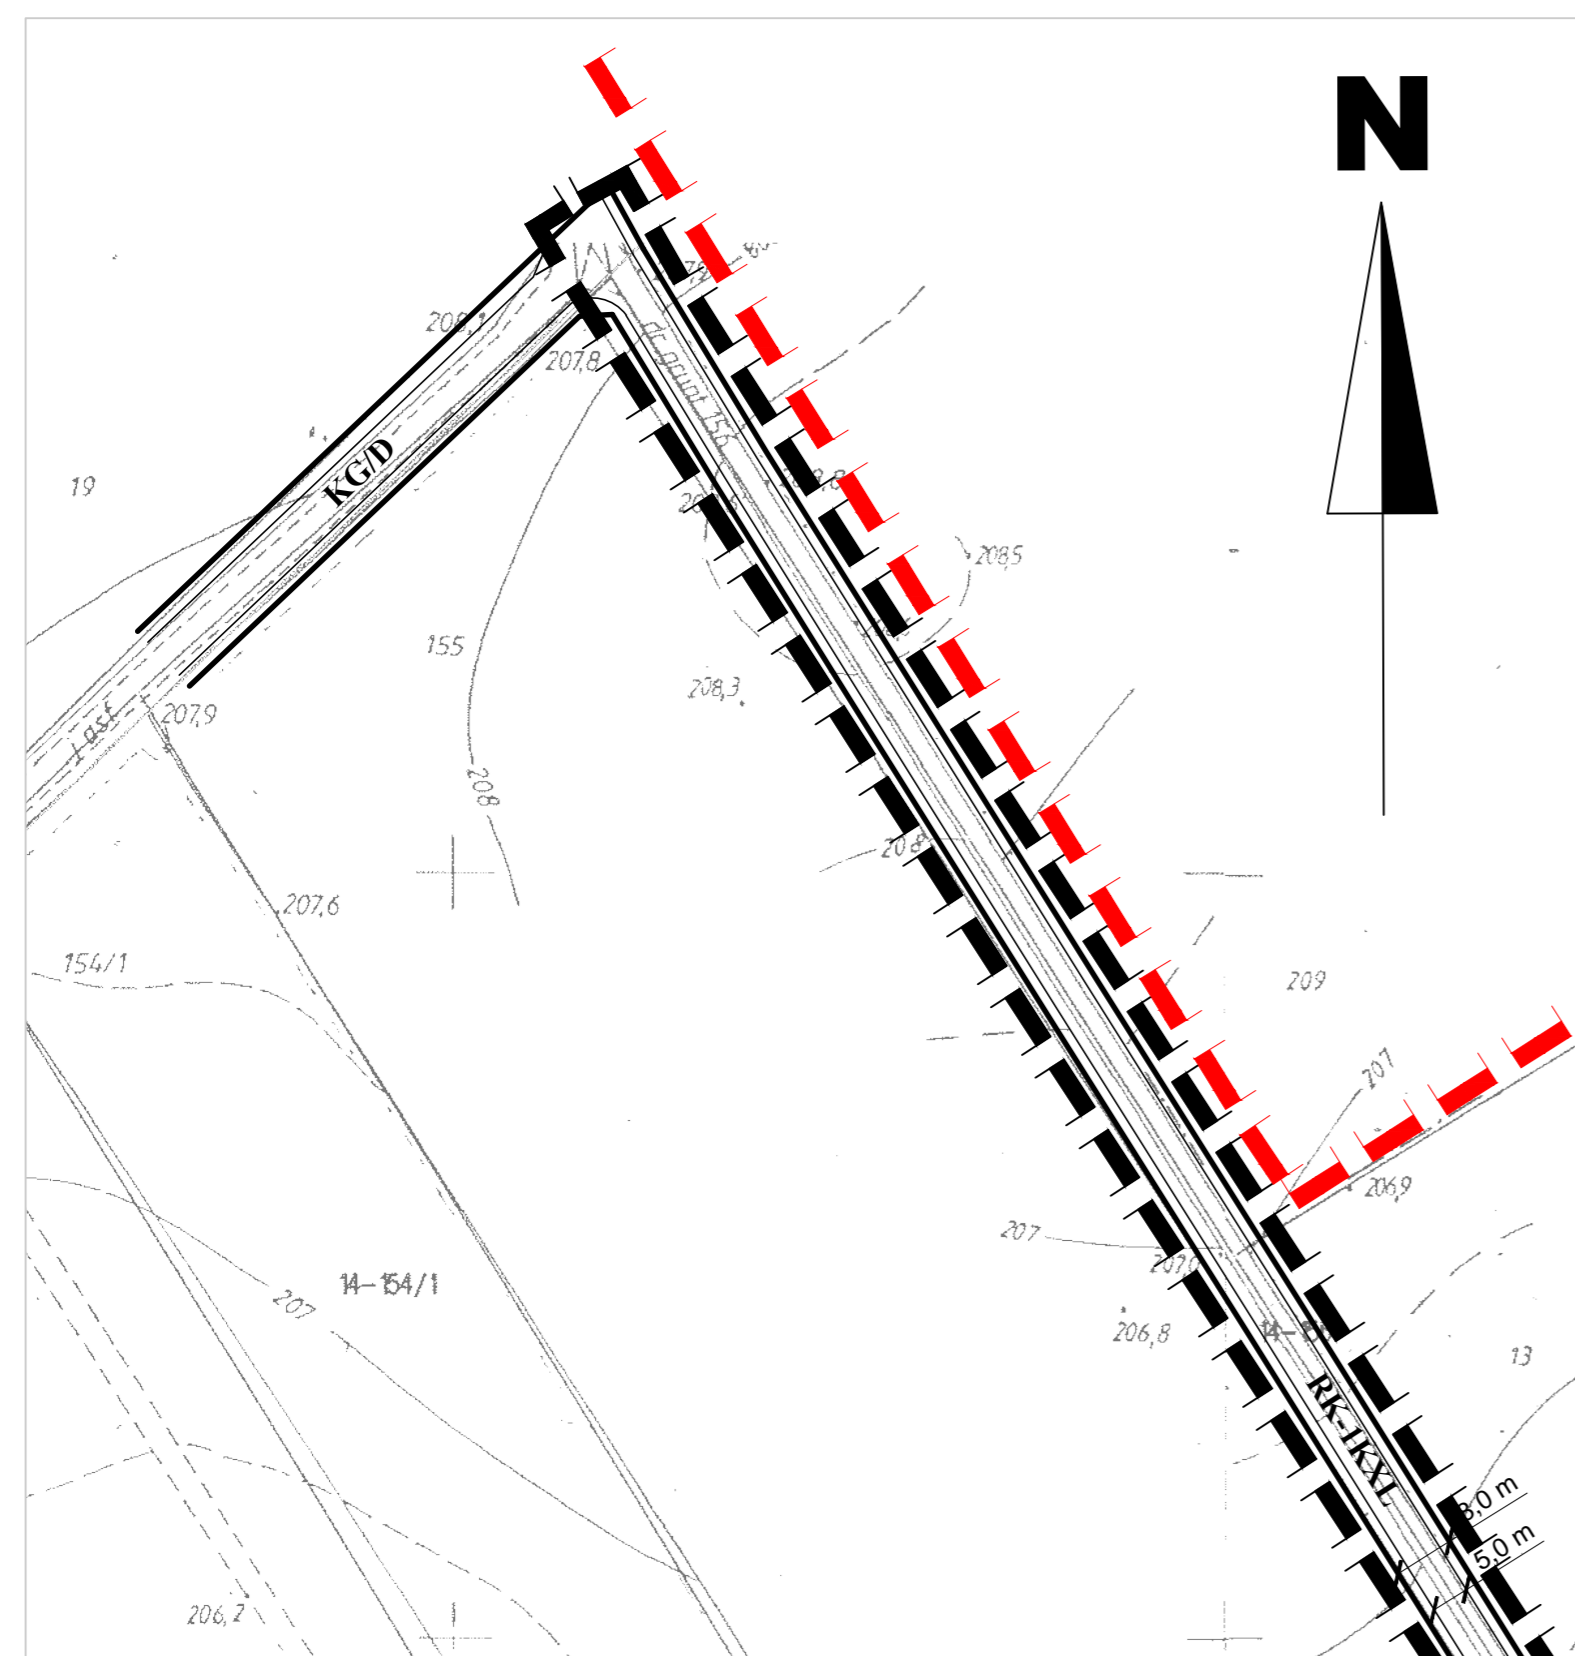

MIEJSCOWY PLAN ZAGOSPODAROWANIA PRZESTRZENNEGO GMINY NIEDRZWICA DUŻA, CZĘŚĆ IIIB WIEŚ RADAWCZYK KOLONIA, ZMIANA PLANU
SKALA 1:1000

OBOWIĄZUJĄCE USTALENIA PLANU:

- GRANICA OBSZARU OBJĘTEGO PLANEM
- LINIA ROZGRANICZAJĄCA TERENY O RÓŻNYM PRZEZNACZENIU LUB RÓŻNYCH ZASADACH ZAGOSPODAROWANIA
- NIEPRZEKRACZALNA LINIA ZABUDOWY
- OBSZAR O SKOMPLIKOWANYCH WARUNKACH GRUNTOWO-WODNYCH
- MN - TEREN ZABUDOWY MIESZKANIOWEJ JENORODZINNEJ
- RM - TEREN ZABUDOWY ZAGRODOWEJ
- KXL - CIĄG PIESZO JEZDNY

OZNACZENIA INFORMACYJNE:

- GRANICA ADMINISTRACYJNA GMINY
- EKOLOGICZNY SYSTEM OBSZARÓW CHRONIONYCH
- STANOWISKO ARCHEOLOGICZNE
- PROPONOWANY PODZIAŁ TERENÓW NA DZIAŁKI BUDOWLANE
- KG/D - DROGA GMINNA DOJAZDOWA
- KP/L - DROGA POWIATOWA LOKALNA

OZNACZENIA WYSTĘPUJĄCE NA WYRYSIE STUDIUM:

- GRANICA OPRACOWANIA
- LINIA ROZGRANICZAJĄCA TERENY O RÓŻNYM SPOSOBIE ZAGOSPODAROWANIA

FUNKCJE TERENÓW:

- M - TERENY ZABUDOWY MIESZKANIOWEJ
- M/ML - TERENY ZABUDOWY MIESZKANIOWEJ I LETNISKOWEJ
- R - TERENY UPRAW ROLNYCH