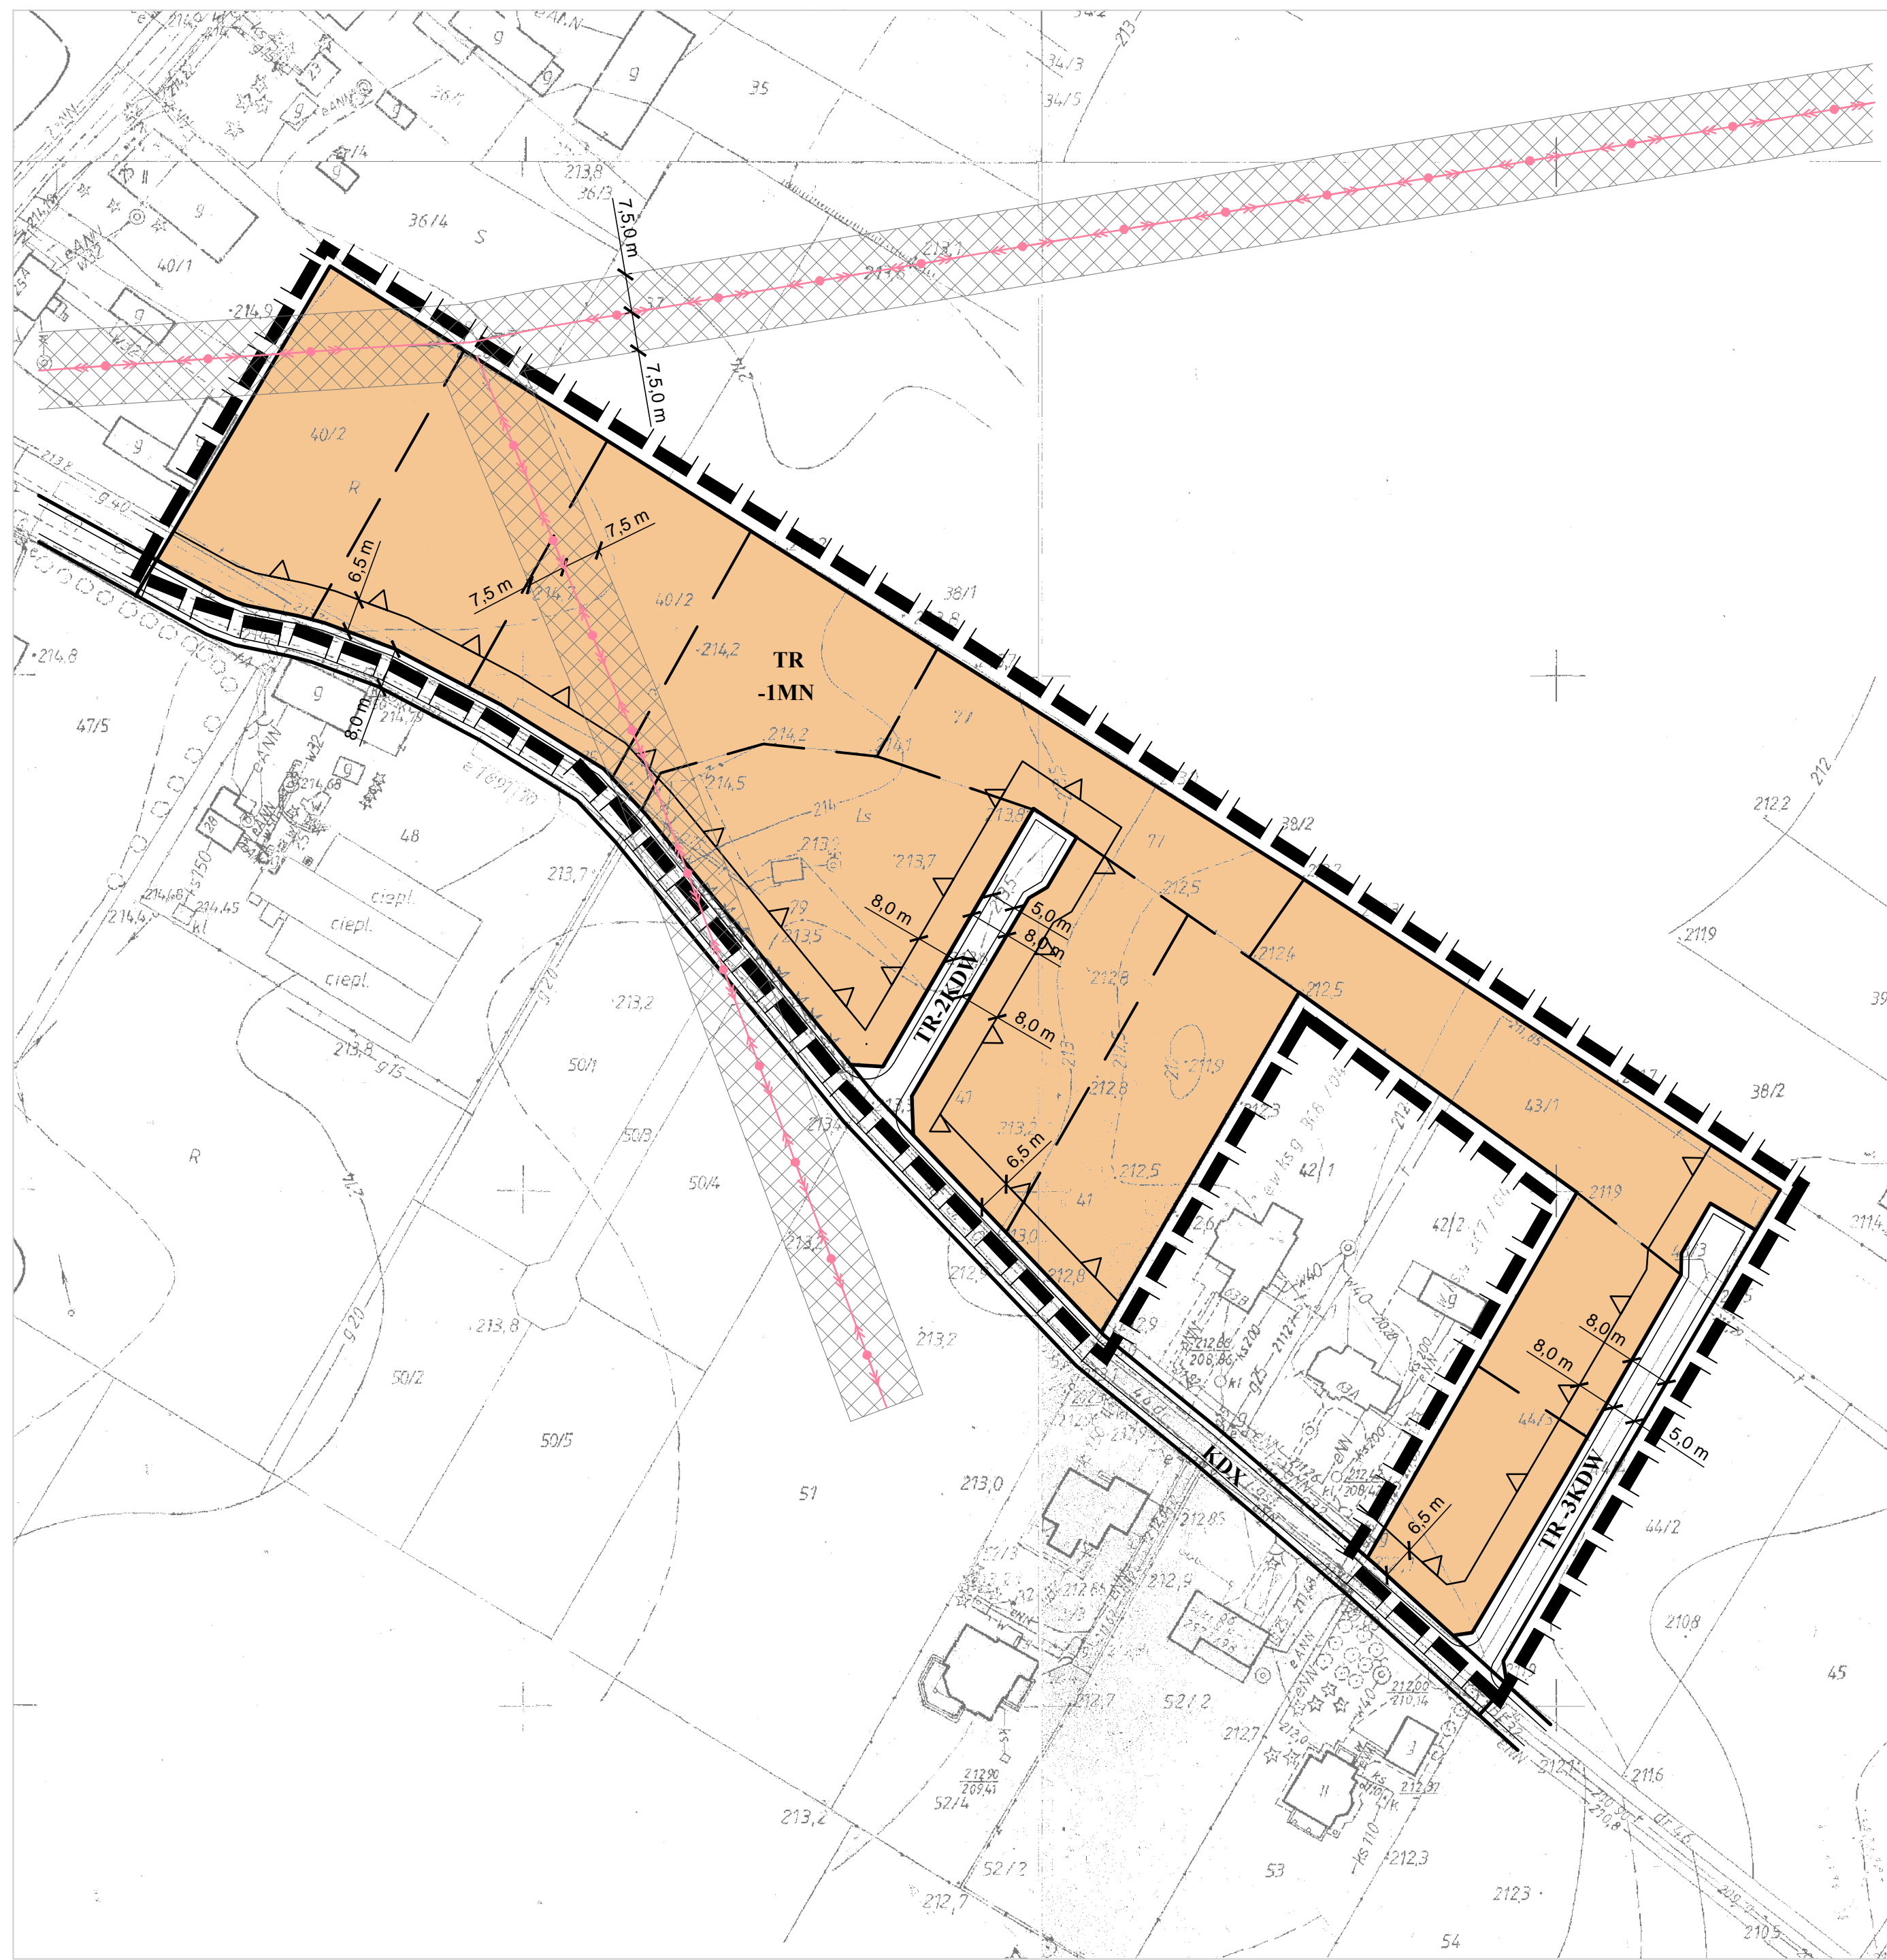

**MIEJSCOWY PLAN ZAGOSPODAROWANIA PRZESTRZENNEGO GMINY NIEDRZWICA DUŻA CZĘŚĆ III B, wieś Trojaczkowice**  
**ZMIANA PLANU SKALA 1:1000**

**MIEJSCOWY PLAN ZAGOSPODAROWANIA PRZESTRZENNEGO GMINY NIEDRZWICA DUŻA** Uchwalony Uchwałą Rady Gminy Nr X/77/03 z dnia 31 lipca 2003r. SKALA 1:10 000

□ - GRANICA OPRACOWANIA

**STUDIUM UWARUNKOWAŃ I KIERUNKÓW ZAGOSPODAROWANIA PRZESTRZENNEGO GMINY NIEDRZWICA DUŻA** Uchwalone Uchwałą Rady Gminy Nr XXXIII/201/17 z dnia 11 lipca 2017r. SKALA 1:10 000

□ - GRANICA OPRACOWANIA

**OZNACZENIA WYSTĘPUJĄCE NA WYRYSIE STUDIUM:**

- - GRANICA OPRACOWANIA
- - LINIA ROZGRANICZAJĄCA TERENY O RÓŻNYM SPOSÓBIE ZAGOSPODAROWANIA
- - GRANICE WSI

**FUNKCJE TERENÓW:**

- M - TERENY ZABUDOWY MIESZKANIOWEJ

- KDS-KS10 - DROGA KRAJOWA
- KDS-KS11 - DROGA POWIATOWA
- KDS-KS12 - DROGA GMINNA
- KDS-KS13 - DROGA WEWNĘTRZNA

**OBOWIĄZUJĄCE USTALENIA PLANU:**

- - GRANICA OBSZARU OBJĘTEGO PLANEM
  - - LINIA ROZGRANICZAJĄCA TERENY O RÓŻNYM PRZEZNACZENIU LUB RÓŻNYCH ZASADACH ZAGOSPODAROWANIA
  - - NIEPRZEKRACZALNA LINIA ZABUDOWY
  - MN - TEREN ZABUDOWY MIESZKANIOWEJ JENORODZINNEJ
  - KDW - DROGA WEWNĘTRZNA
- OZNACZENIA INFORMACYJNE:**
- - PROPONOWANY PODZIAŁ TERENÓW NA DZIAŁKI BUDOWLANE
  - - LINIA ENERGETYCZNA ŚREDNIEGO NAPIĘCIA ZE STREFĄ TECHNICZNĄ
  - KDX - DROGA WEWNĘTRZNA / CIĄG PIESZO-JEZDNY