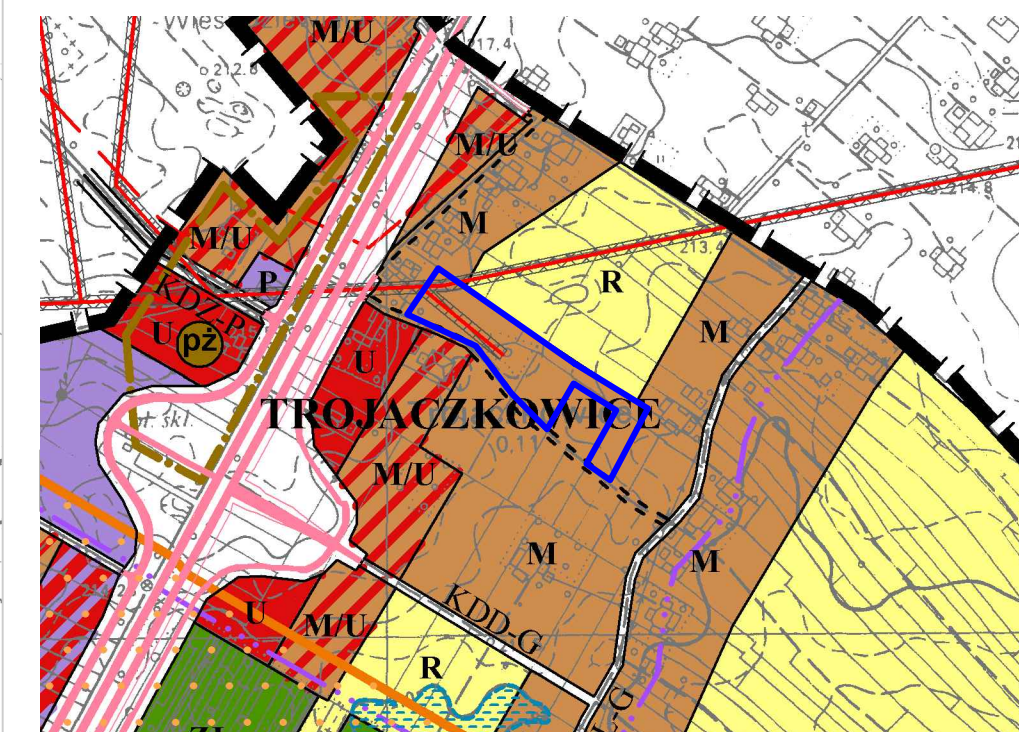

**MIEJSCOWY PLAN ZAGOSPODAROWANIA PRZESTRZENNEGO GMINY NIEDRZWICA DUŻA CZĘŚĆ III B, wieś Trojaczkowice**  
**ZMIANA PLANU SKALA 1:1000**

**MIEJSCOWY PLAN ZAGOSPODAROWANIA PRZESTRZENNEGO GMINY NIEDRZWICA DUŻA** Uchwalony Uchwałą Rady Gminy Nr X/77/03 z dnia 31 lipca 2003r. SKALA 1:10 000

□ - GRANICA OPRACOWANIA

**STUDIUM UWARUNKOWAŃ I KIERUNKÓW ZAGOSPODAROWANIA PRZESTRZENNEGO GMINY NIEDRZWICA DUŻA** Uchwalone Uchwałą Rady Gminy Nr XXXIII/201/17 z dnia 11 lipca 2017r. SKALA 1:10 000

□ - GRANICA OPRACOWANIA

**OZNACZENIA WYSTĘPUJĄCE NA WYRYSIE STUDIUM:**

- - GRANICA OPRACOWANIA
- - LINIA ROZGRANICZAJĄCA TERENY O RÓŻNYM SPOSÓBIE ZAGOSPODAROWANIA
- - GRANICE WSI

**FUNKCJE TERENÓW:**

- M - TERENY ZABUDOWY MIESZKANIOWEJ